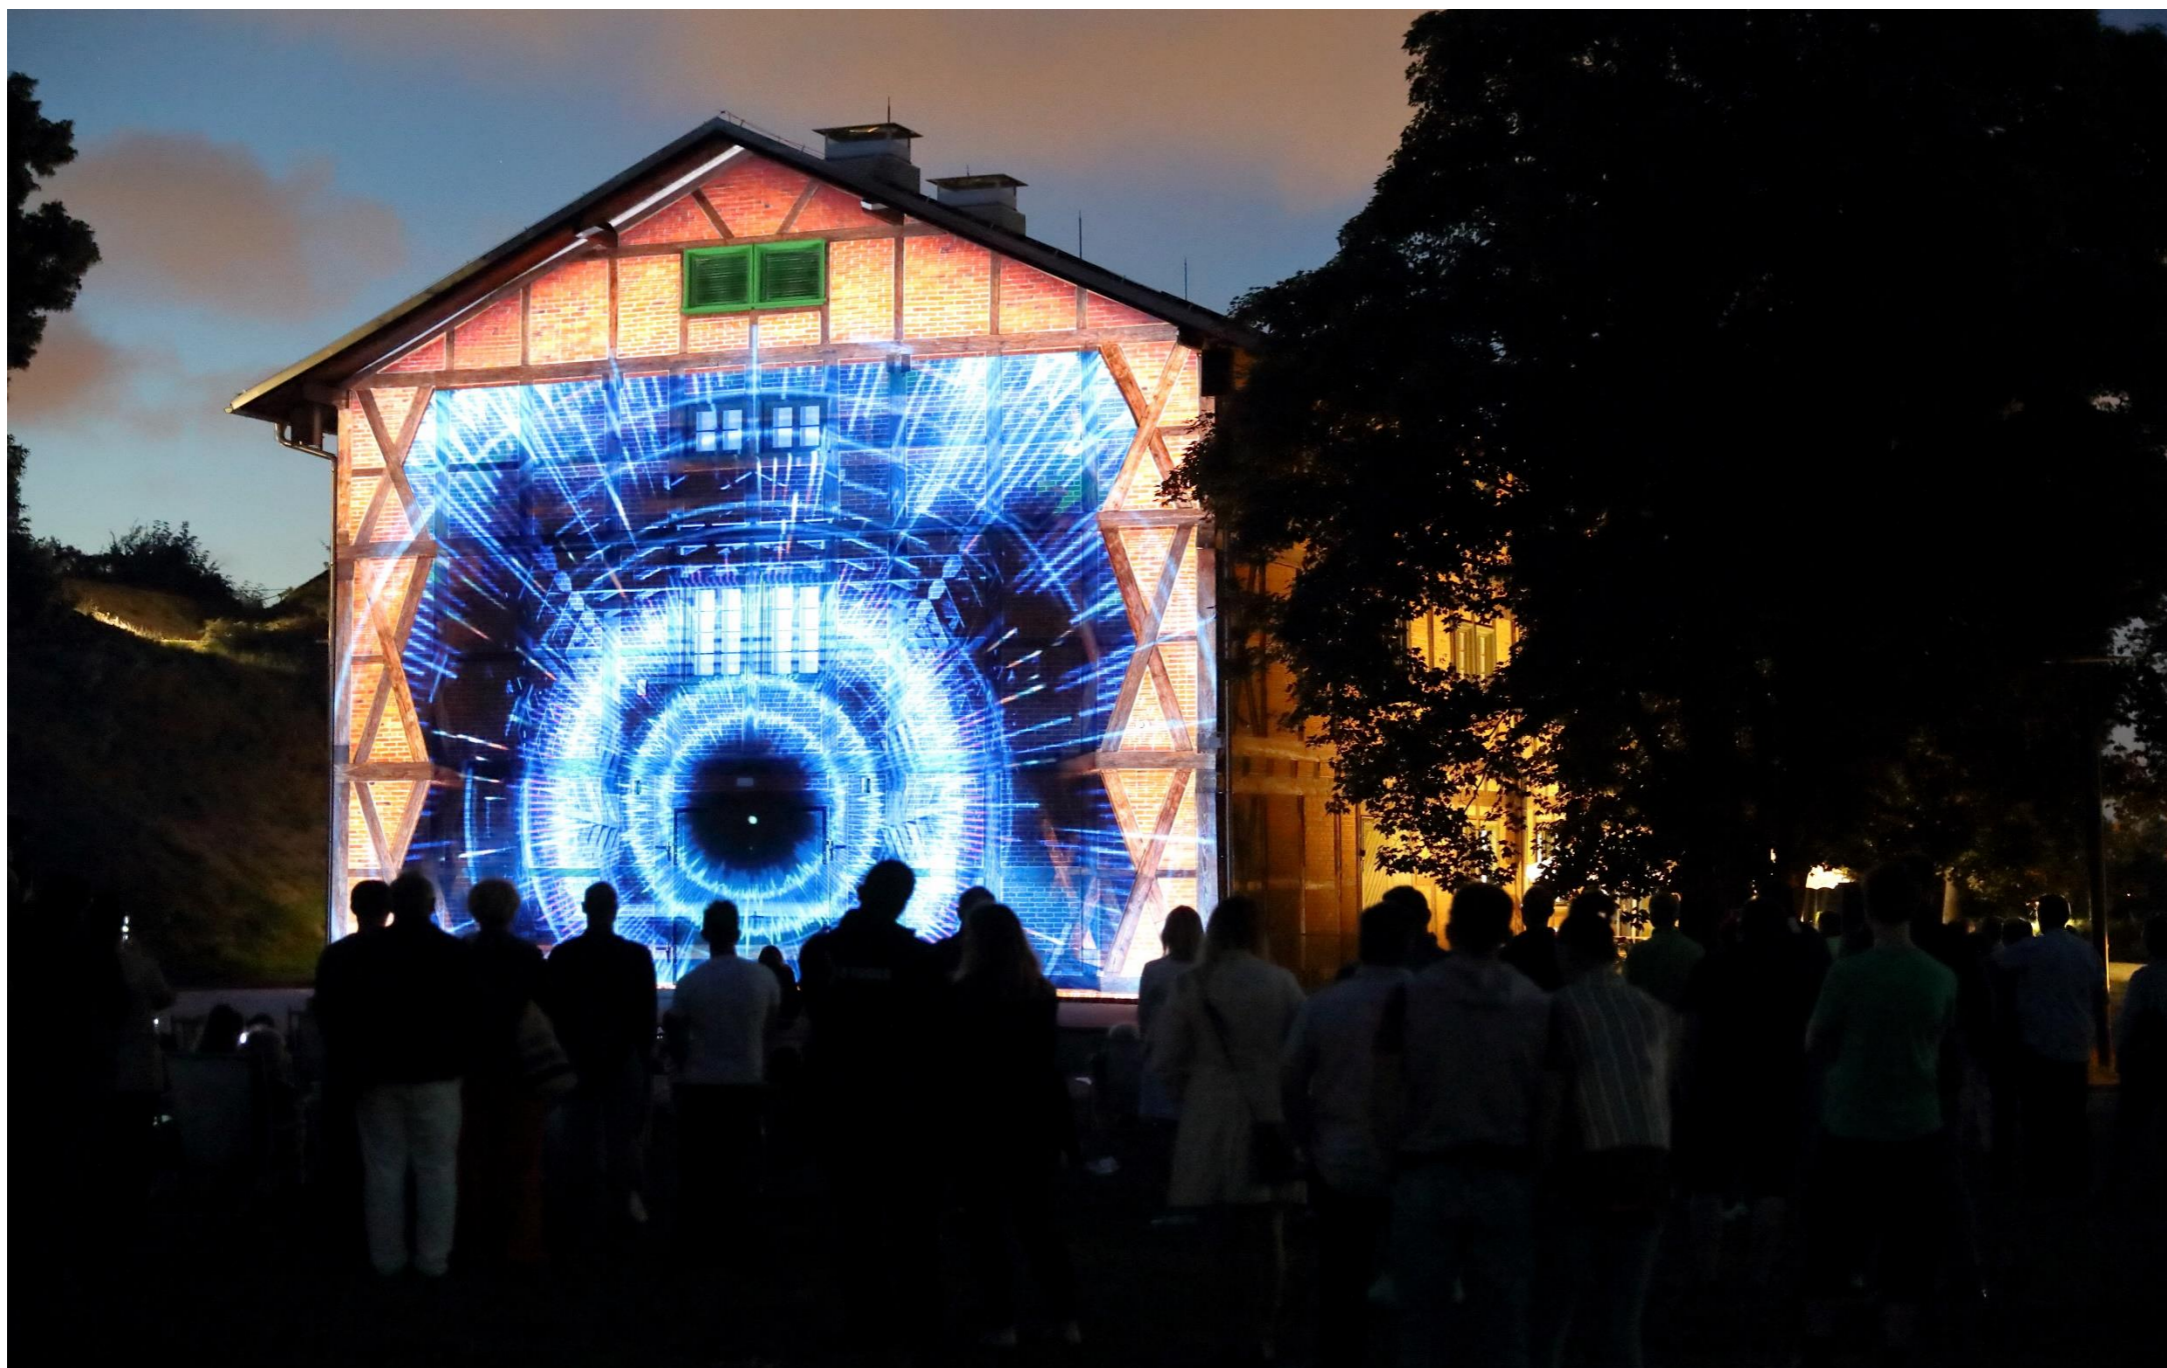

Rewaloryzacja i adaptacja Wozowni Artyleryjskiej wraz z otoczeniem na potrzeby Hevelianum w Gdańsku
Regionalny Program Operacyjny Województwa Pomorskiego na lata 2014-2020